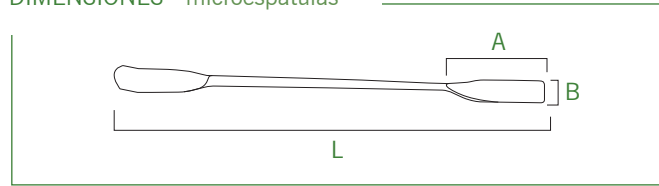

Referencia	L (mm)	AxB (mm)	CxD (mm)
FKB021	224	40x19	48x10

▶ Espátula vertedora, cuchara acanalada

DIMENSIONES - espátula vertedora, cuchara acanalada

Referencia	L (mm)	AxB (mm)	CxD (mm)
FKB022	200	30x24	90x17

▶ Espátula-cuchara

Referencia	Anchura (mm)	Longitud (mm)
FKB042	7	60

▶ Espátula-cuchara micro

DIMENSIONES - espátula-cuchara micro

Referencia	L (mm)	AxB (mm)	CxD (mm)
FKD001	190	35x9	50x9
FKD002	240	35x16	52x9
FKD003	150	12x8	54x7

▶ Espátula plana-plana reforzada

DIMENSIONES - espátula plana-plana reforzada

Ref. / Code	AxB (mm)	L (mm)
FKL001	35x18	150
FKL002	45x18	200

▶ Microespátulas

DIMENSIONES - microespátulas

Referencia	L (mm)	AxB (mm)
FKN001	100	25x8
FKN002	120	25x9
FKN003	150	25x9
FKN004	170	30x9
FKN006	140	35x7

▶ Espátula micro plana-acanalada

Referencia	Espátula AxB (mm)	L (mm)
FKN007	30x5	150
FKN008	30x5	200

▶ Espátulas con mango de madera

DIMENSIONES - espátulas con mango de madera

Referencia	AxB (mm)	L (mm)
FKG006	100x20	215
FKG007	150x25	270
FKG009	200x25	315