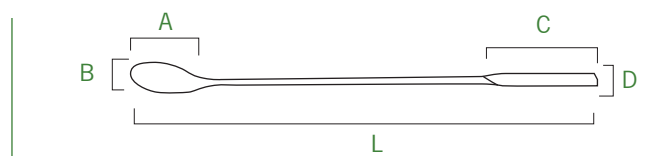

Referencia	L (mm)	AxB (mm)	CxD (mm)
FKB021	224	40x19	48x10

▶ Espátula vertedora, cuchara acanalada

DIMENSIONES - espátula vertedora, cuchara acanalada

Referencia	L (mm)	AxB (mm)	CxD (mm)
FKB022	200	30x24	90x17

▶ Espátula-cuchara

Referencia	Anchura (mm)	Longitud (mm)
FKB042	7	60

▶ Espátula-cuchara micro

DIMENSIONES - espátula-cuchara micro

Referencia	L (mm)	AxB (mm)	CxD (mm)
FKD001	190	35x9	50x9
FKD002	240	35x16	52x9
FKD003	150	12x8	54x7

▶ Espátula plana-plana reforzada

DIMENSIONES - espátula plana-plana reforzada

Ref. / Code	AxB (mm)	L (mm)
FKL001	35x18	150
FKL002	45x18	200

▶ Microespátulas

DIMENSIONES - microespátulas

Referencia	L (mm)	AxB (mm)
FKN001	100	25x8
FKN002	120	25x9
FKN003	150	25x9
FKN004	170	30x9
FKN006	140	35x7

▶ Espátula micro plana-acanalada

Referencia	Espátula AxB (mm)	L (mm)
FKN007	30x5	150
FKN008	30x5	200

▶ Espátulas con mango de madera

DIMENSIONES - espátulas con mango de madera

Referencia	AxB (mm)	L (mm)
FKG006	100x20	215
FKG007	150x25	270
FKG009	200x25	315