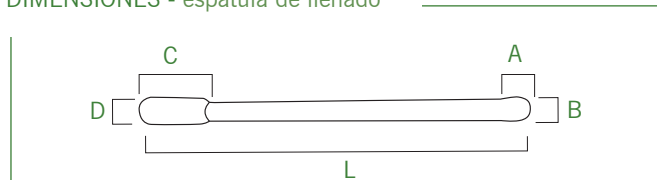

▶ Espátula- cuchara plana

DIMENSIONES - espátula cuchara plana

Referencia	L (mm)	AxB (mm)	CxD (mm)
FKB015	120	15x13	15x10
FKB016	140	20x15	17x11
FKB017	160	25x18	17x12
FKB018	180	30x20	20x13

▶ Espátulas cucharas

DIMENSIONES - espátula cuchara

Referencia	L (mm)	AxB (mm)
FKP003	125	20x13
FKP004	160	25x15
FKP005	180	25x18
FKP006	220	30x18

▶ Espátulas de llenado

DIMENSIONES - espátula de llenado

Referencia	AxB (mm)	CxD (mm)	L (mm)
FKP001	25x11	50x9	215

▶ Doble cuchara

DIMENSIONES - doble cuchara

Referencia	L (mm)	AxB (mm)	CxD (mm)
FKR001	160	25x18	15x11
FKR002	200	30x20	25x15

▶ Espátula cuchara-plana

DIMENSIONES - doble cuchara

Referencia	L (mm)	AxB (mm)	CxD (mm)
FKB005	150	15x20	25x12
FKB006	200	30x20	32x15
FKB007	230	30x20	30x15

▶ Espátula cuchara-plana reforzadas

DIMENSIONES - doble cuchara

Referencia	L (mm)	AxB (mm)	CxD (mm)
FKB008	100 mm	20x15 mm	22x13 mm
FKB009	125 mm	20x14 mm	18x14 mm
FKB010	150 mm	25x19 mm	25x19 mm
FKB011	210 mm	30x25 mm	30x25 mm
FKB012	250 mm	28x21 mm	35x20 mm