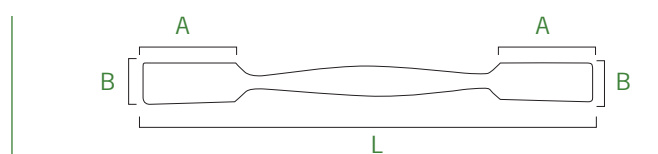

Referencia	L (mm)	AxB (mm)	CxD (mm)
FKB021	224	40x19	48x10

▶ Espátula vertedora, cuchara acanalada

DIMENSIONES - espátula vertedora, cuchara acanalada

Referencia	L (mm)	AxB (mm)	CxD (mm)
FKB022	200	30x24	90x17

▶ Espátula-cuchara

Referencia	Anchura (mm)	Longitud (mm)
FKB042	7	60

▶ Espátula-cuchara micro

DIMENSIONES - espátula-cuchara micro

Referencia	L (mm)	AxB (mm)	CxD (mm)
FKD001	190	35x9	50x9
FKD002	240	35x16	52x9
FKD003	150	12x8	54x7

▶ Espátula plana-plana reforzada

DIMENSIONES - espátula plana-plana reforzada

Ref. / Code	AxB (mm)	L (mm)
FKL001	35x18	150
FKL002	45x18	200

▶ Microespátulas

DIMENSIONES - microespátulas

Referencia	L (mm)	AxB (mm)
FKN001	100	25x8
FKN002	120	25x9
FKN003	150	25x9
FKN004	170	30x9
FKN006	140	35x7

▶ Espátula micro plana-acanalada

Referencia	Espátula AxB (mm)	L (mm)
FKN007	30x5	150
FKN008	30x5	200

▶ Espátulas con mango de madera

DIMENSIONES - espátulas con mango de madera

Referencia	AxB (mm)	L (mm)
FKG006	100x20	215
FKG007	150x25	270
FKG009	200x25	315